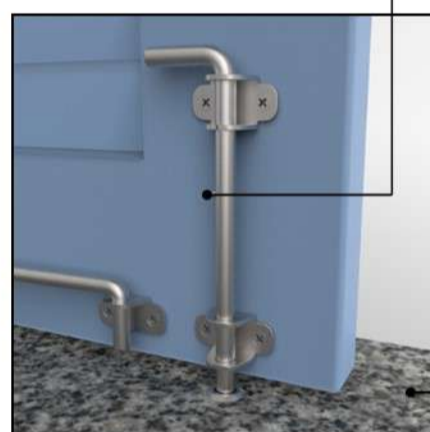

Art. 502-X01

Catenaccio verticale Ø 8